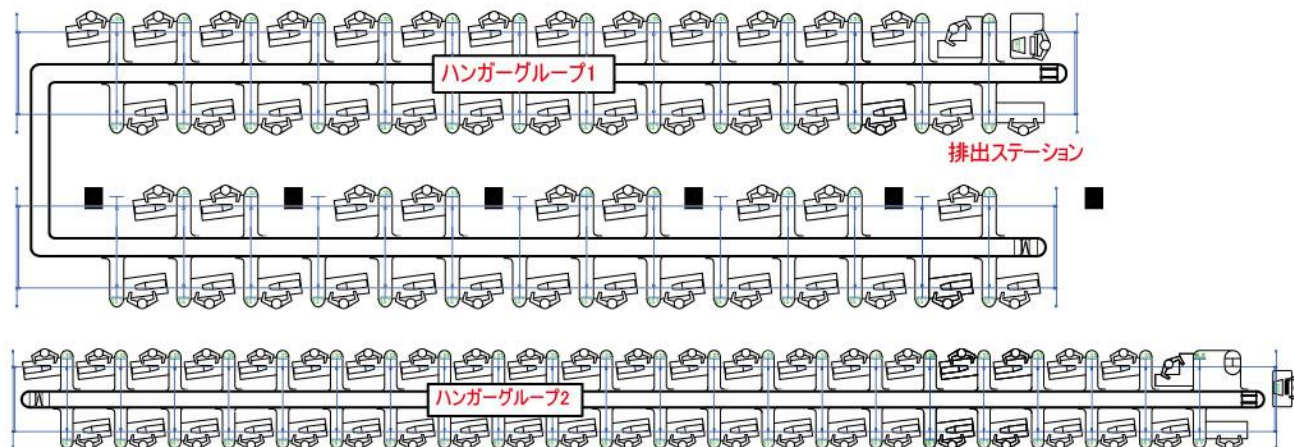

バスケットによる搬送で
簡単便利

マルチクリップ

多種多様な着用裁断パーツの問題を解消し、ハンガーを色別、サイズ別に配置することができますので、管理が容易です。

システムの特徴

異なる製品スタイル、色、サイズを同時に生産できますので、サイド排出式システムは目視による管理を可能にしています。

水着製造工場レイアウト図

システム機能

- システムにはハンガーとバスケットのオプションがあり、大きい裁断パーツはハンガーを使用し、ハンガー1本当たり6点可能です。小さい裁断パーツはバスケットを使用し、一括生産が行えます。
- 自動的に色別、サイズ別の生産が行え、給与明細も自動的に計算できます。
- 一つの生産ラインにおいて多様なデザイン、マルチカラー、マルチサイズの生産に対応できます(多品種小ロット生産にも対応)。
- 弊社は単にハンガーシステムだけでなく、生産コンサルタント及び総合管理システムを提供します(ソフトウェアトレーニング、ハードウェアトレーニング、生産トレーニング)。
- サイド排出システムは目視による管理を可能にし、生産ラインにおけるオペレーターの生産状況を分かります。
- 工程順番号、工程コード、ステーション番号などを使用する方法によって手直しを行います。